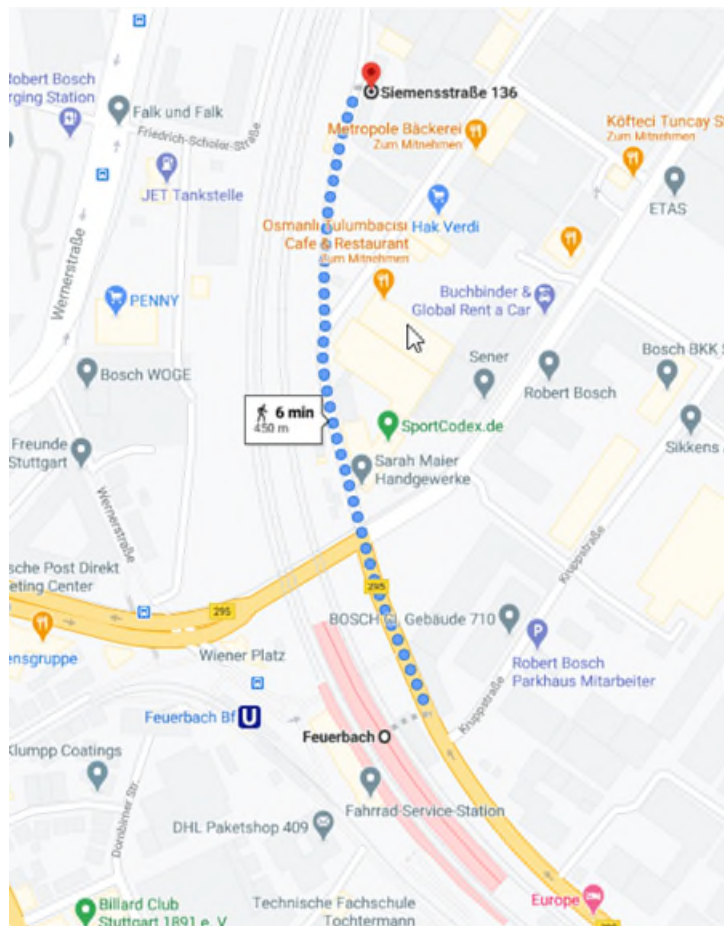

IW8 Anfahrt

Der Zugang ins IW8 erfolgt über die Siemensstraße 136-140 in den Innenhof.

Öffentlich ab Hauptbahnhof Stuttgart

- S 4 Richtung Backnang
- S 5 Richtung Bietigheim-Bissingen
- S 6 Richtung Weil der Stadt

Ausstieg Bahnhof Feuerbach, dann ca. 6 Minuten zu Fuß

Mit dem Auto

- Sie können den Parkplatz des IW8 nutzen.
- Die Zufahrt erfolgt über die Mauserstraße (roter Pfeil).
- Die Schranke ist ab 13.30 Uhr geöffnet.
- Der Zugang ins IW8 erfolgt über die Siemensstraße.