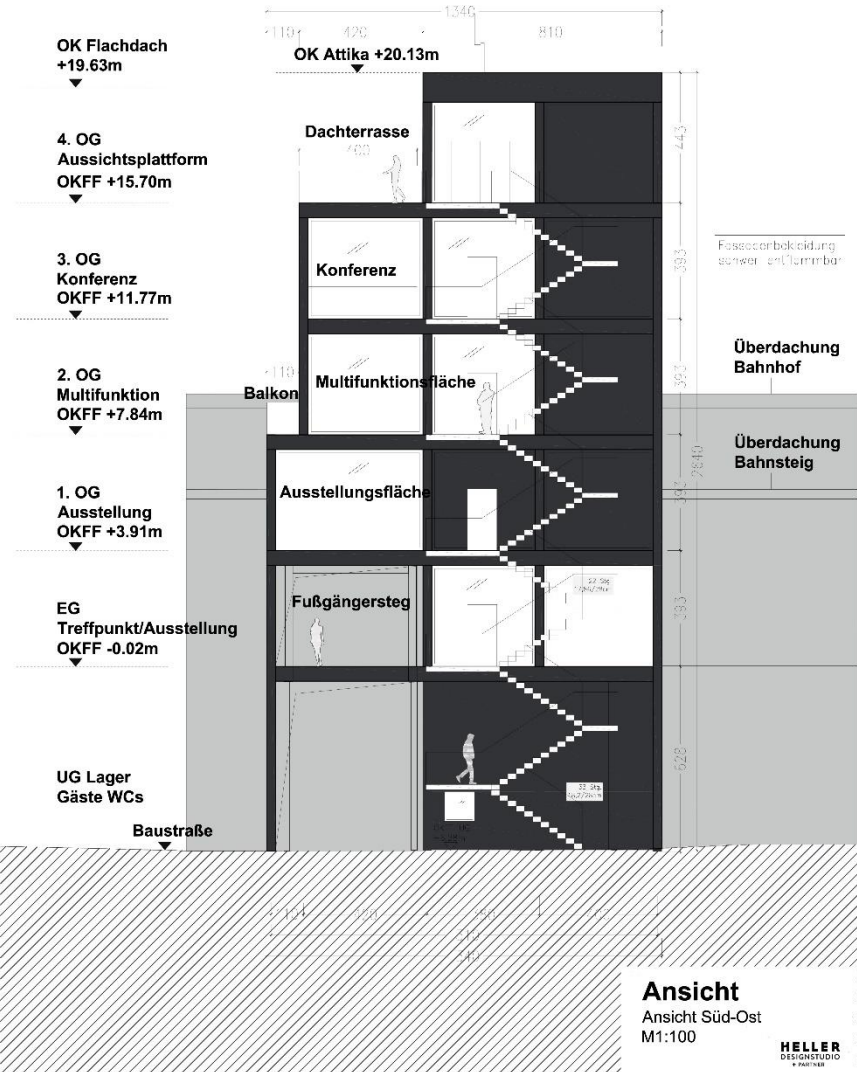

Lage und Ansicht des geplanten InfoTurms Stuttgart des Vereins Bahnprojekt Stuttgart-Ulm e.V.

Schnitt durch den geplanten InfoTurm Stuttgart